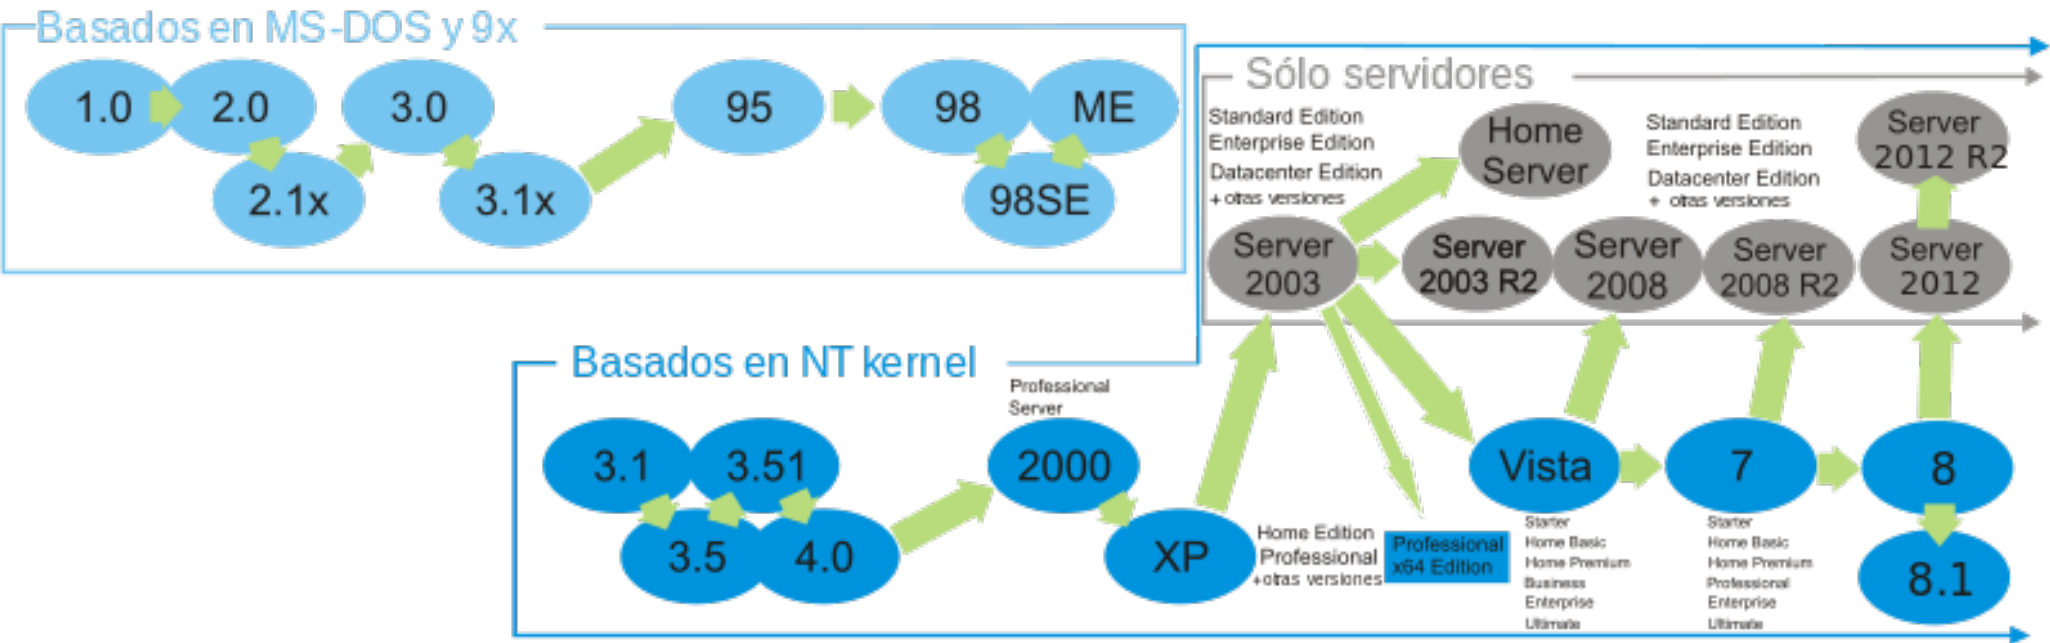

Microsoft Windows

árbol familiar de productos

“Microsoft Windows”, <https://es.wikipedia.org/wiki/Microsoft_Windows>, enero 2017