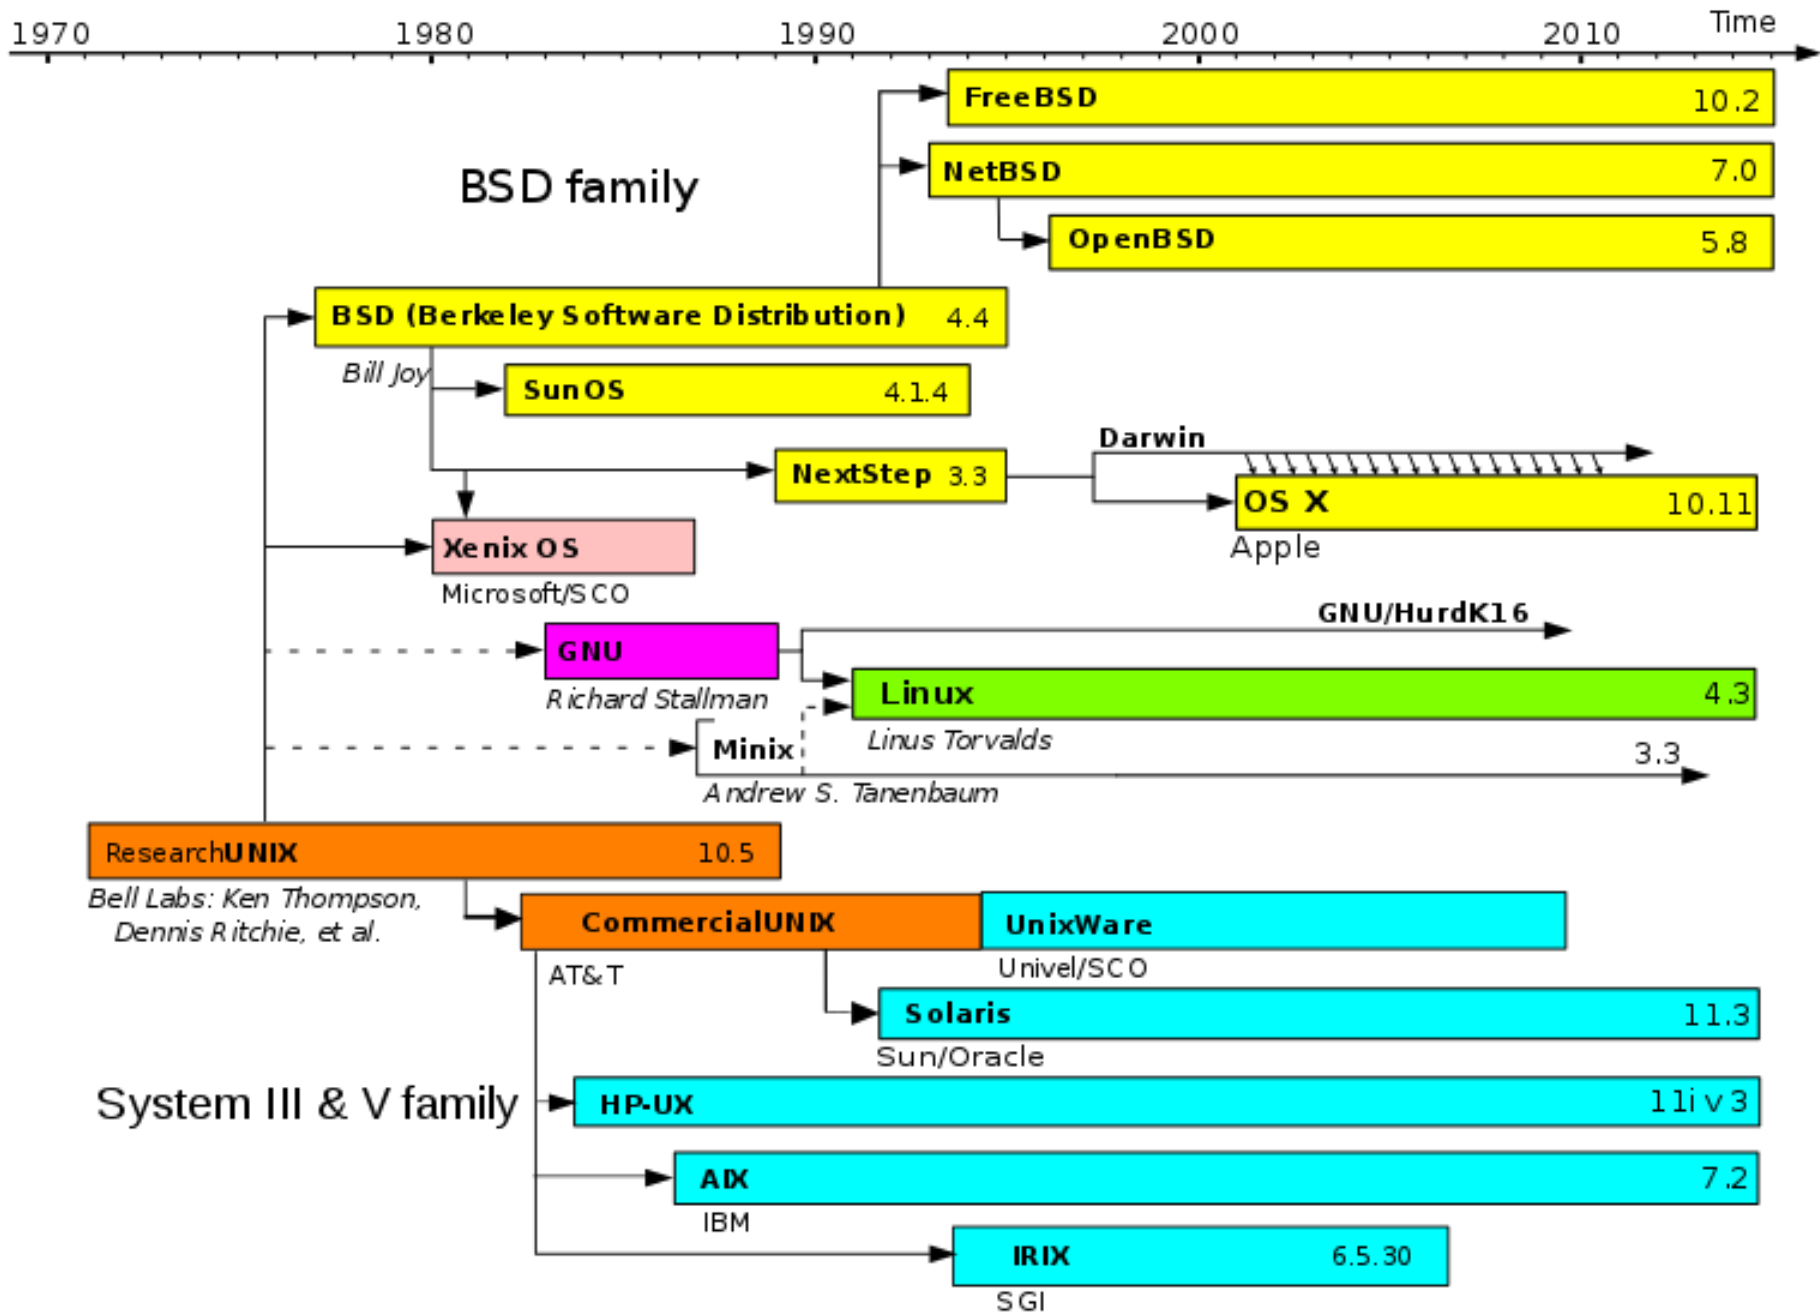

# Sistema Operativo

# Componentes de un Sistema Operativo

# Clasificación de Sistemas Operativos

**UNIX / Linux**

1992 1993 1994 1995 1996 1997 1998 1999 2000 2001 2002 2003 2004 2005 2006 2007 2008 2009 2010

# Linux Distribution Timeline

Version 16.12

A. Lundqvist, D. Rodic - futurist.se/gldt  
 Fabio Lodi - <https://github.com/FabioLodi/linuxtimeline>  
 Published under the GNU Free Documentation License

- ..... Influence, developer switching
- ..... Releasing, substantial code flow, project overtake
- ..... Developer & code sharing, project merging