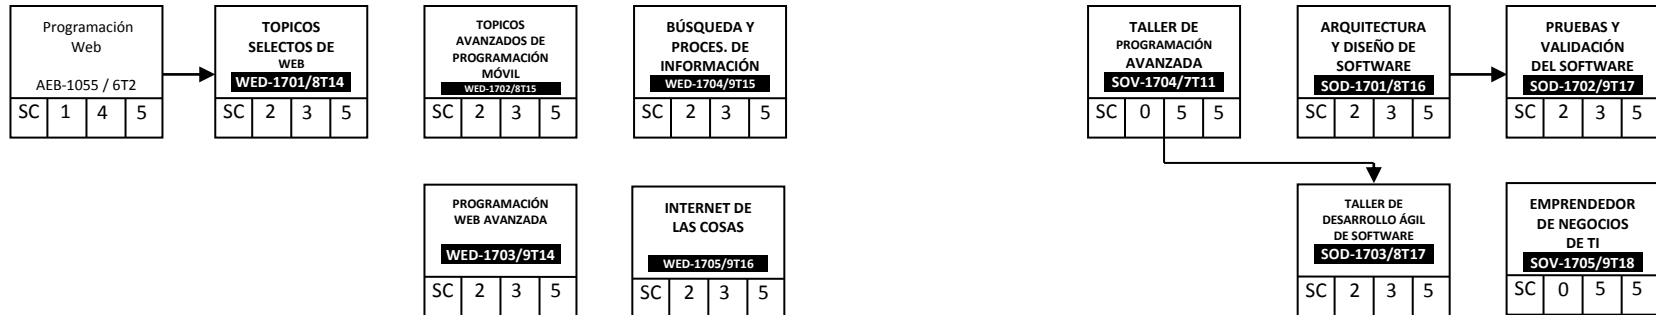

RETÍCULA DE LA CARRERA DE: Ingeniería en Tecnologías de la Información y Comunicaciones
PLAN DE ESTUDIOS: ITIC-2010-225

TECNOLOGÍAS WEB
CLAVE: ISIE-WEB-2017-01

INGENIERÍA DE SOFTWARE
CLAVE: IINE-SOF-2017-01

SEGURIDAD Y ADMINISTRACIÓN DE LA INFORMACIÓN
CLAVE: ITIE-SEG-2017-01