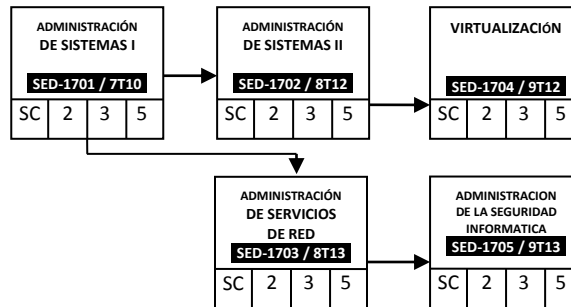

RETÍCULA DE LA CARRERA DE: Ingeniería en Tecnologías de la Información y Comunicaciones
PLAN DE ESTUDIOS: ITIC-2010-225

TECNOLOGÍAS WEB
CLAVE: ISIE-WEB-2017-01

INGENIERÍA DE SOFTWARE
CLAVE: IINE-SOF-2017-01