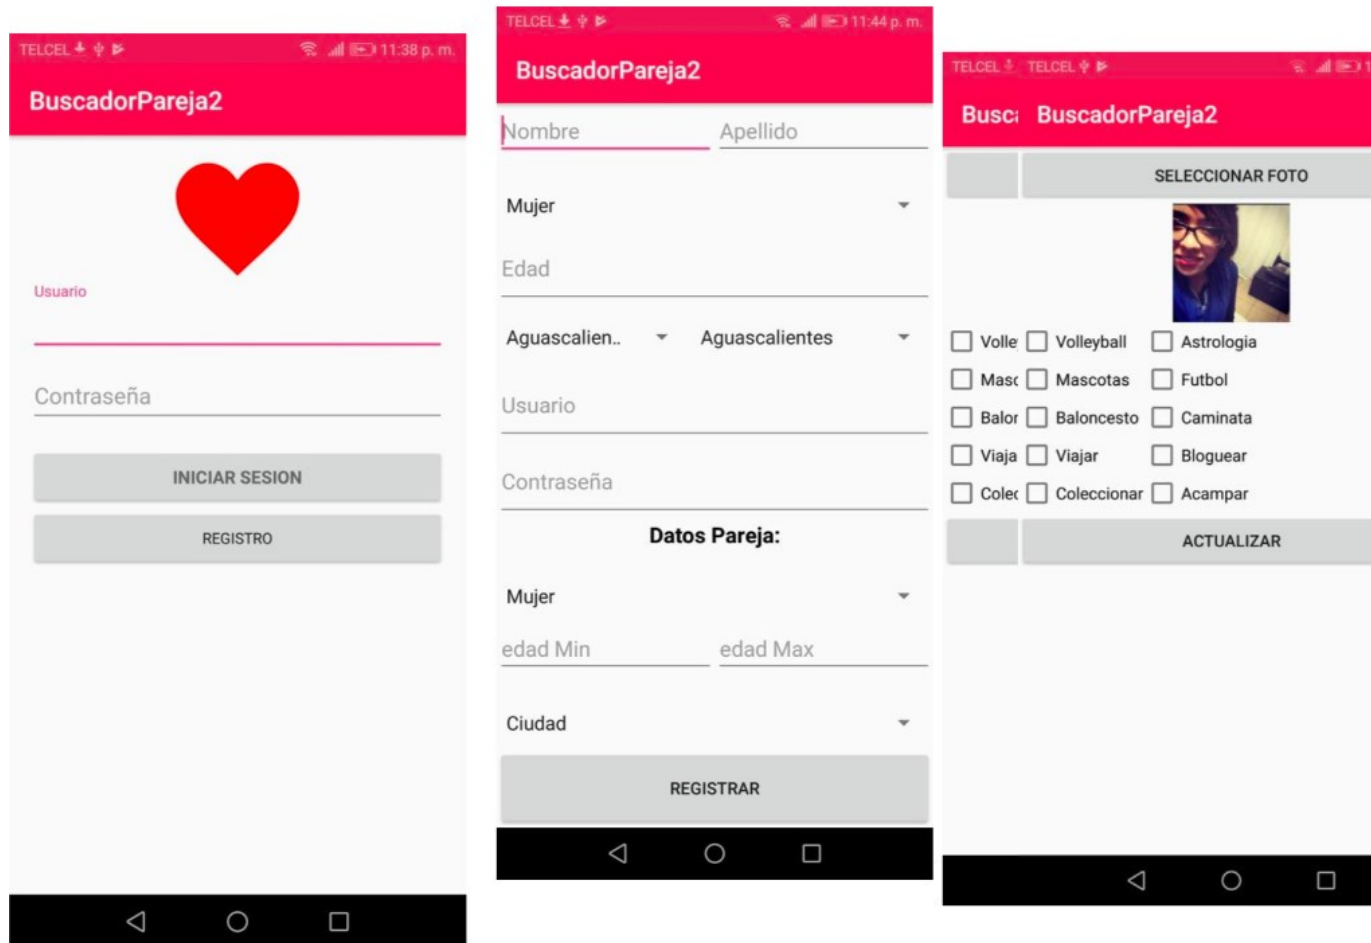

Búsqueda de Parejas

- **Detección de compatibilidad entre parejas.**