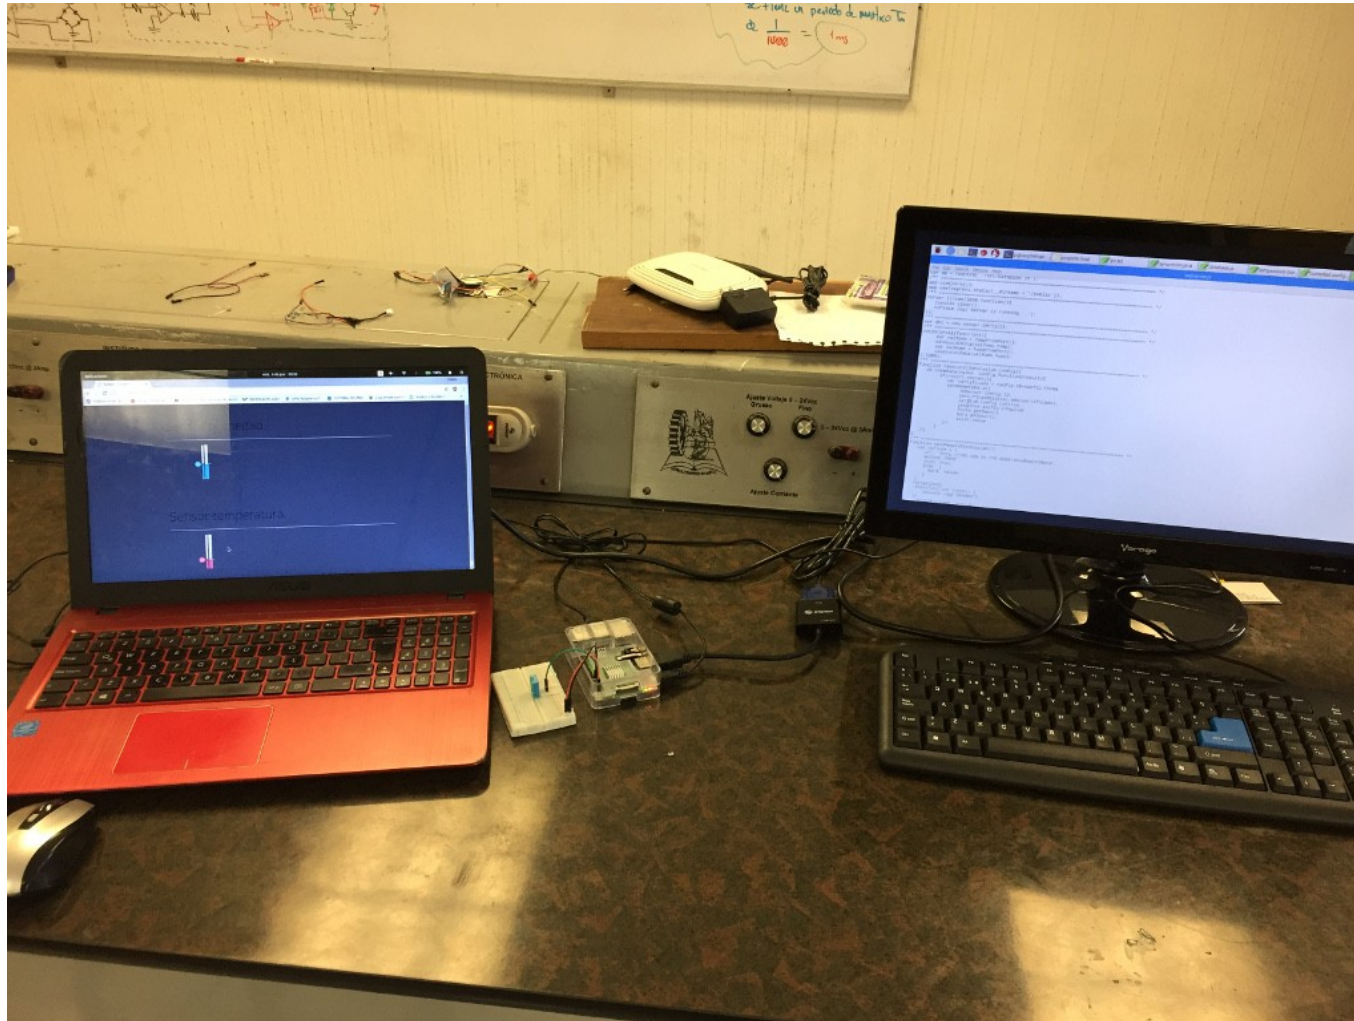

# Control de puerta de entrada

- Detección de rostros para activar puerta de entrada.

# Control de Temperatura

- **Detección y graficación en el tiempo de la temperatura.**

# Espejito Mágico

- Espejo con información: