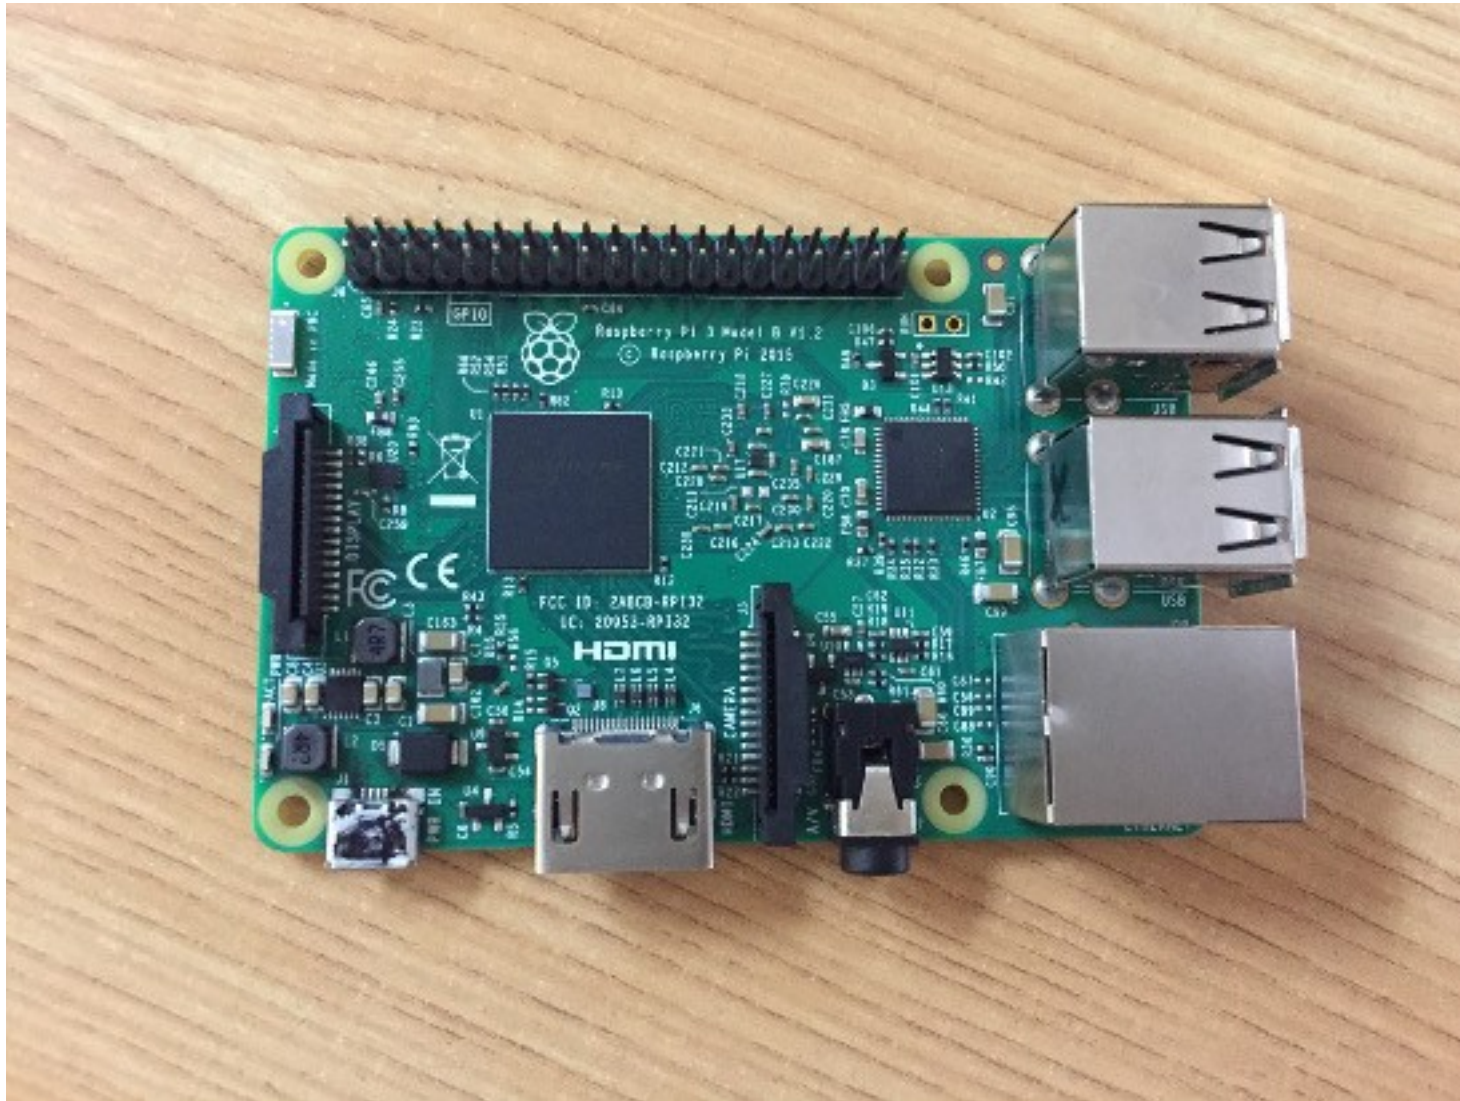

Internet de las Cosas

Material

Rogelio Ferreira Escutia

Profesor / Investigador
Tecnológico Nacional de México
Campus Morelia

Material para Internet de las Cosas

Índice de Materiales

- **Herramientas.**
- **Electrónica.**
- **Cómputo.**
- **Redes y Conectividad.**
- **Sensores.**
- **Cámaras de Video.**
- **Drones.**
- **Accesorios.**

LEDs

- Leds de colores

Resistencias

- Resistencias de diferentes valores y wattaje

Cómputo

Arduino

-
-

Carcasa para Arduino

- .

Arduino con carcaza

-
-

Raspberry Pi

-
-

Raspberry Pi

- **Raspberry Pi 4 (4 GB RAM)**

Carcasa para Raspberry Pi

- .

Carcasa para Raspberry Pi

- Hecha con impresora 3D.

Carcasa para Raspberry Pi

- Hecha con impresora 3D.

Raspberry Pi

- 3B, 3B+ y 4B

Raspberry