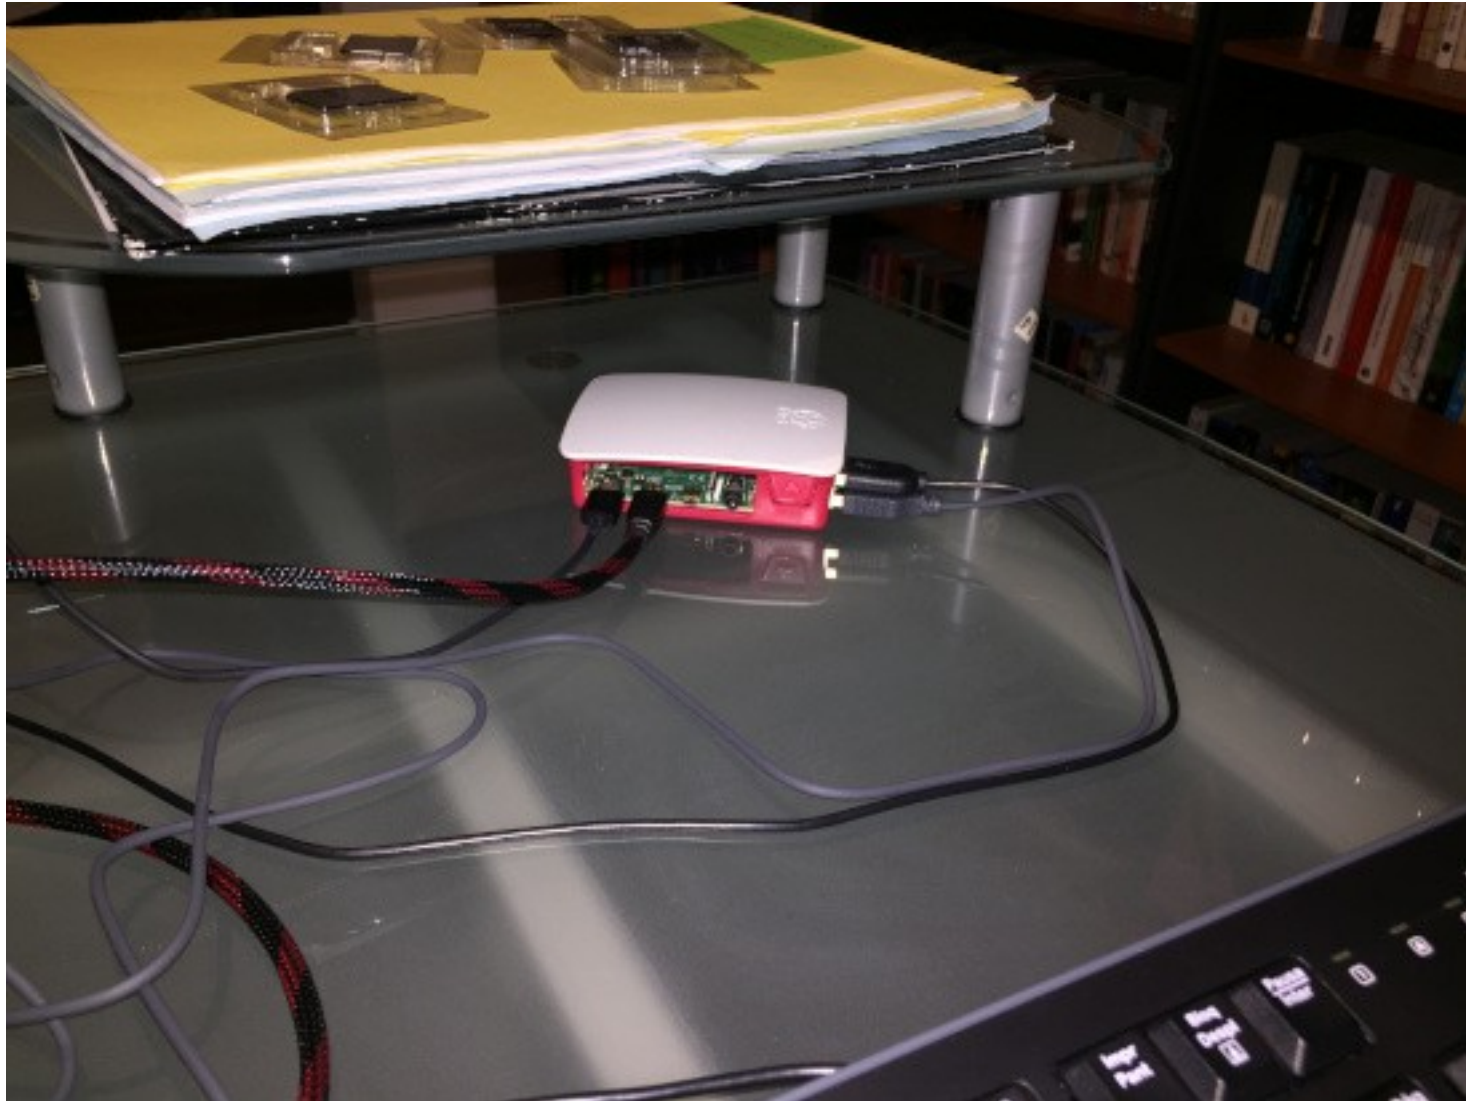

- **Logitech USB**

Cables

- HDMI

Adaptador

- HDMI a VGA

RB como máquina de escritorio

-
-

RB como máquina de escritorio

- .

Jetson Nano

- CPU: Quadcore – GPU: 128 Cores

Redes y Conectividad

Switch

- Sonet 10/100

Switch

- Zonet 10/100