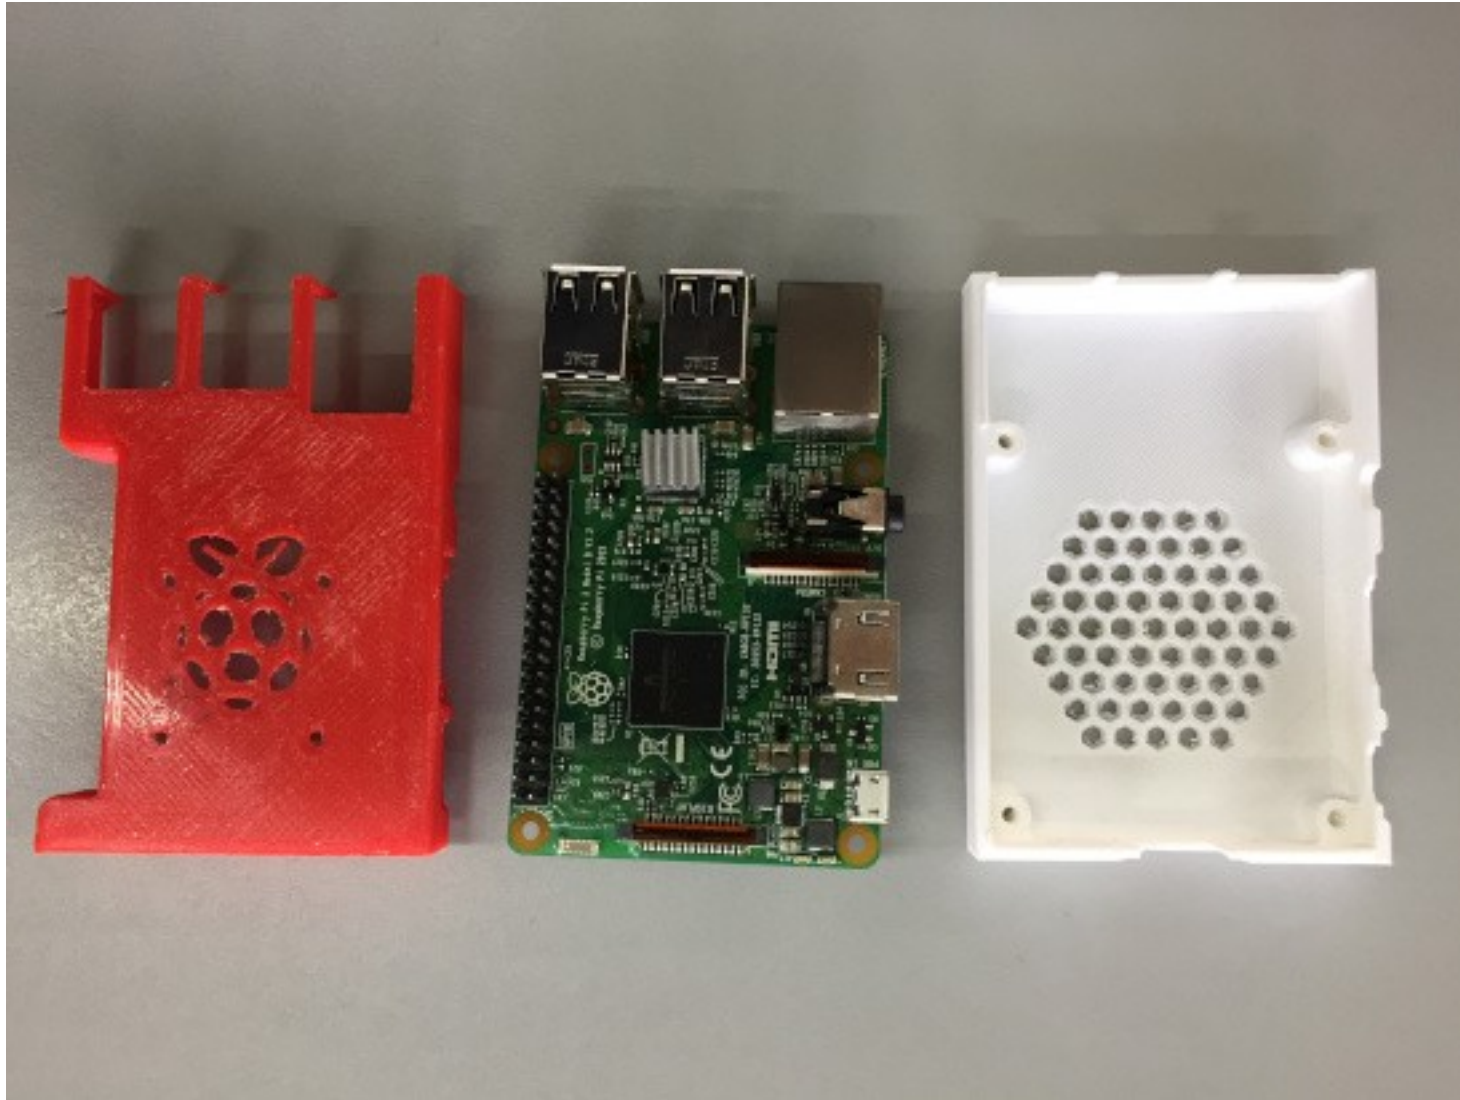

Internet de las Cosas

Material

Rogelio Ferreira Escutia

Profesor / Investigador
Tecnológico Nacional de México
Campus Morelia

Material para Internet de las Cosas

Índice de Materiales

- **Herramientas.**
- **Electrónica.**
- **Cómputo.**
- **Redes y Conectividad.**
- **Sensores.**
- **Cámaras de Video.**
- **Drones.**
- **Accesorios.**

LEDs

- Leds de colores

Resistencias

- Resistencias de diferentes valores y wattaje

Cómputo

Arduino

-
-

Carcasa para Arduino

- .

Arduino con carcaza

-
-

Raspberry Pi

-
-

Raspberry Pi

- **Raspberry Pi 4 (4 GB RAM)**

Carcasa para Raspberry Pi

- .

Carcasa para Raspberry Pi

- Hecha con impresora 3D.

Carcasa para Raspberry Pi

- Hecha con impresora 3D.

Raspberry Pi

- 3B, 3B+ y 4B

Raspberry