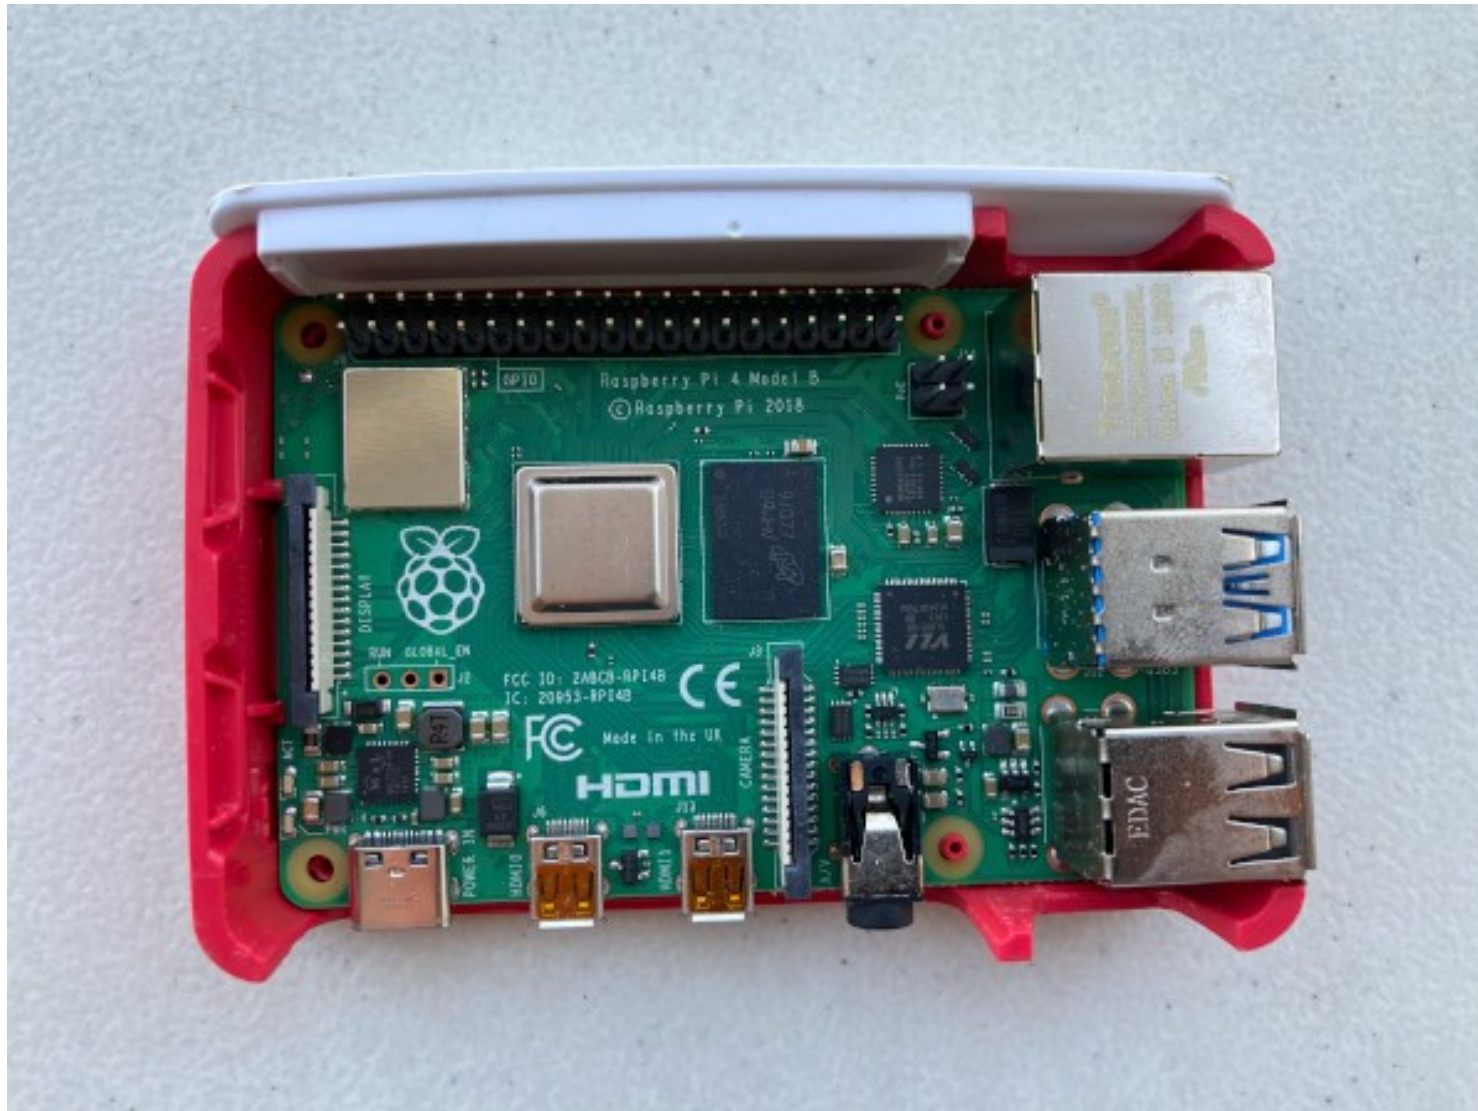

Internet de las Cosas

Material

Rogelio Ferreira Escutia

Profesor / Investigador
Tecnológico Nacional de México
Campus Morelia

Material para Internet de las Cosas

Índice de Materiales

- **Herramientas.**
- **Electrónica.**
- **Cómputo.**
- **Redes y Conectividad.**
- **Sensores.**
- **Cámaras de Video.**
- **Drones.**
- **Accesorios.**

LEDs

- Leds de colores

Resistencias

- Resistencias de diferentes valores y wattaje

Cómputo

Arduino

-
-

Carcasa para Arduino

- .

Arduino con carcaza

-
-

Raspberry Pi

-
-

Raspberry Pi

- **Raspberry Pi 4 (4 GB RAM)**

Carcasa para Raspberry Pi

- .

Carcasa para Raspberry Pi

- Hecha con impresora 3D.

Carcasa para Raspberry Pi

- Hecha con impresora 3D.

Raspberry Pi

- 3B, 3B+ y 4B

Raspberry