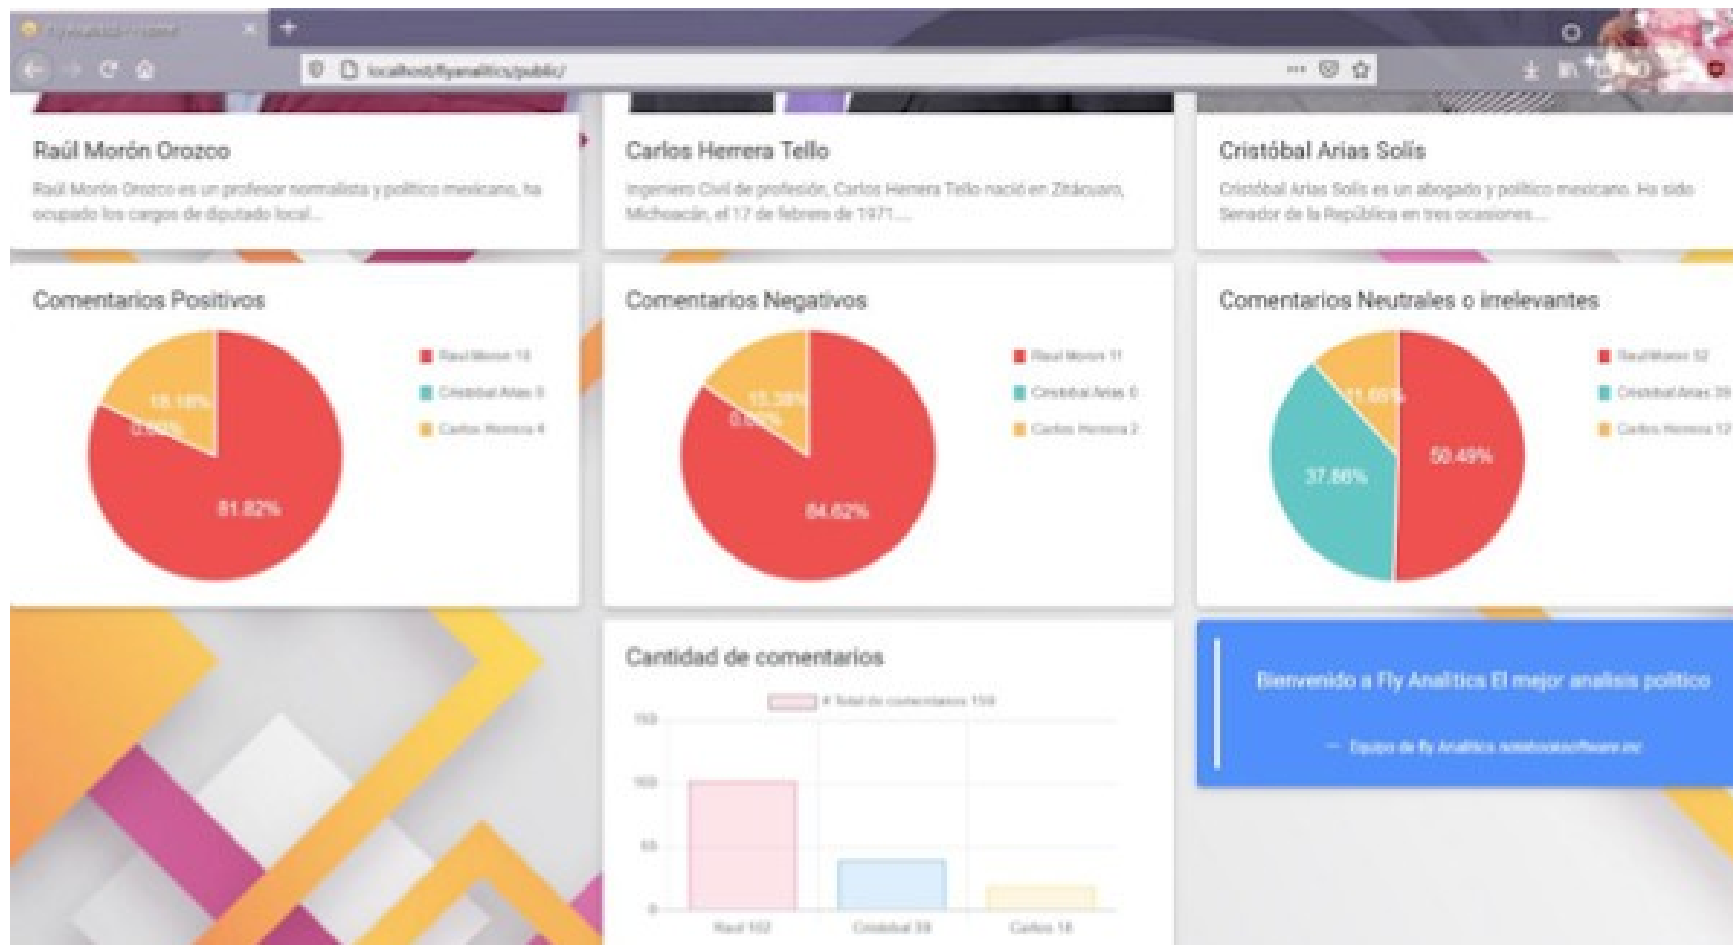

FINALLY

Selecciona un Estado

Guanajuato

Selecciona un Municipio

San Miguel de Allende

Este lugar ha sido buscado: 0 veces.

San Miguel de Allende

San Miguel de Allende es una ciudad del estado mexicano de Guanajuato. Es parte de la macrorregión del Bajío. Es cabecera del municipio homónimo y uno

Política

■ “Fly Analytics”: Tendencias electorales

Mercado Laboral

- “Tripalium”: Búsqueda de empleos

Salud

- “Find My Disease”: Búsqueda de síntomas y enfermedades

The screenshot shows the search results for 'Cabeza' (Head) on the 'Find My Disease' website. The page title is 'Resultados de la búsqueda: Cabeza'. On the right side, there is a search bar with a red virus icon and buttons for 'Ingresar sintoma...', 'Buscar más síntomas', 'Ingresar enfermedad...', 'Buscar Enfermedad', and 'Buscar Todas las Enfermedades'. The main content area displays a list of seven diseases, each with a magnifying glass icon, a title, a brief description, a date, and a 'Síntomas' button.