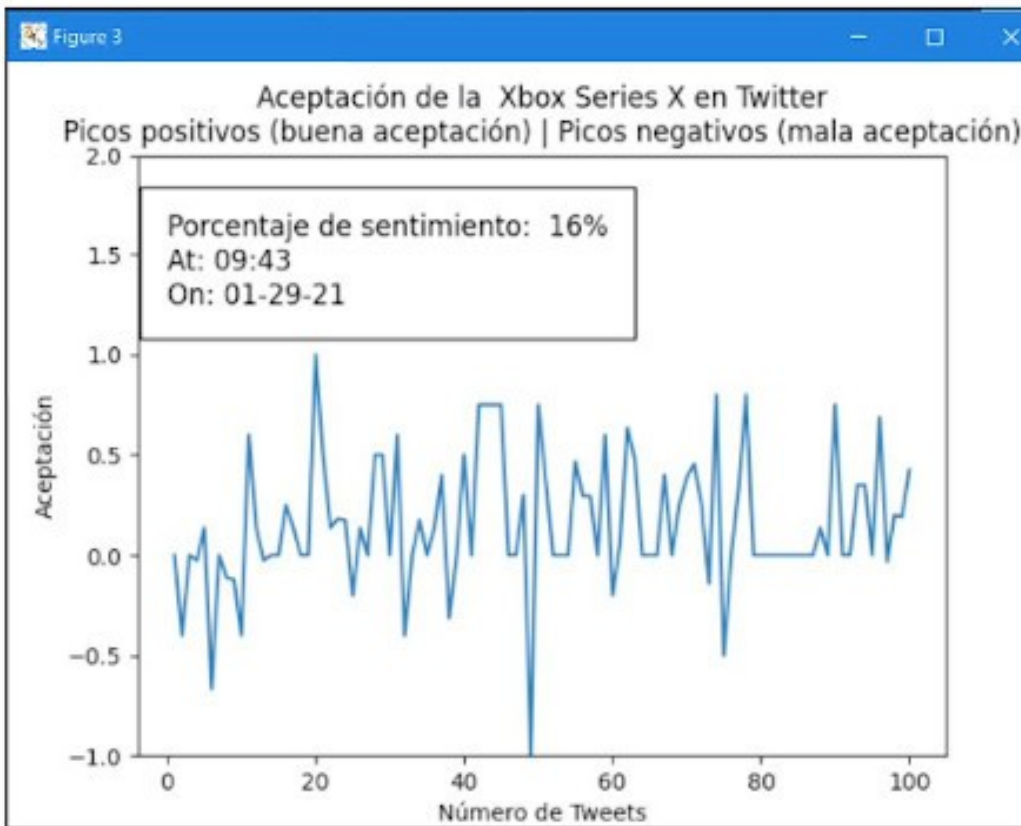

Entretenimiento

- **Ganador en ventas de consola de 9na Generación:**