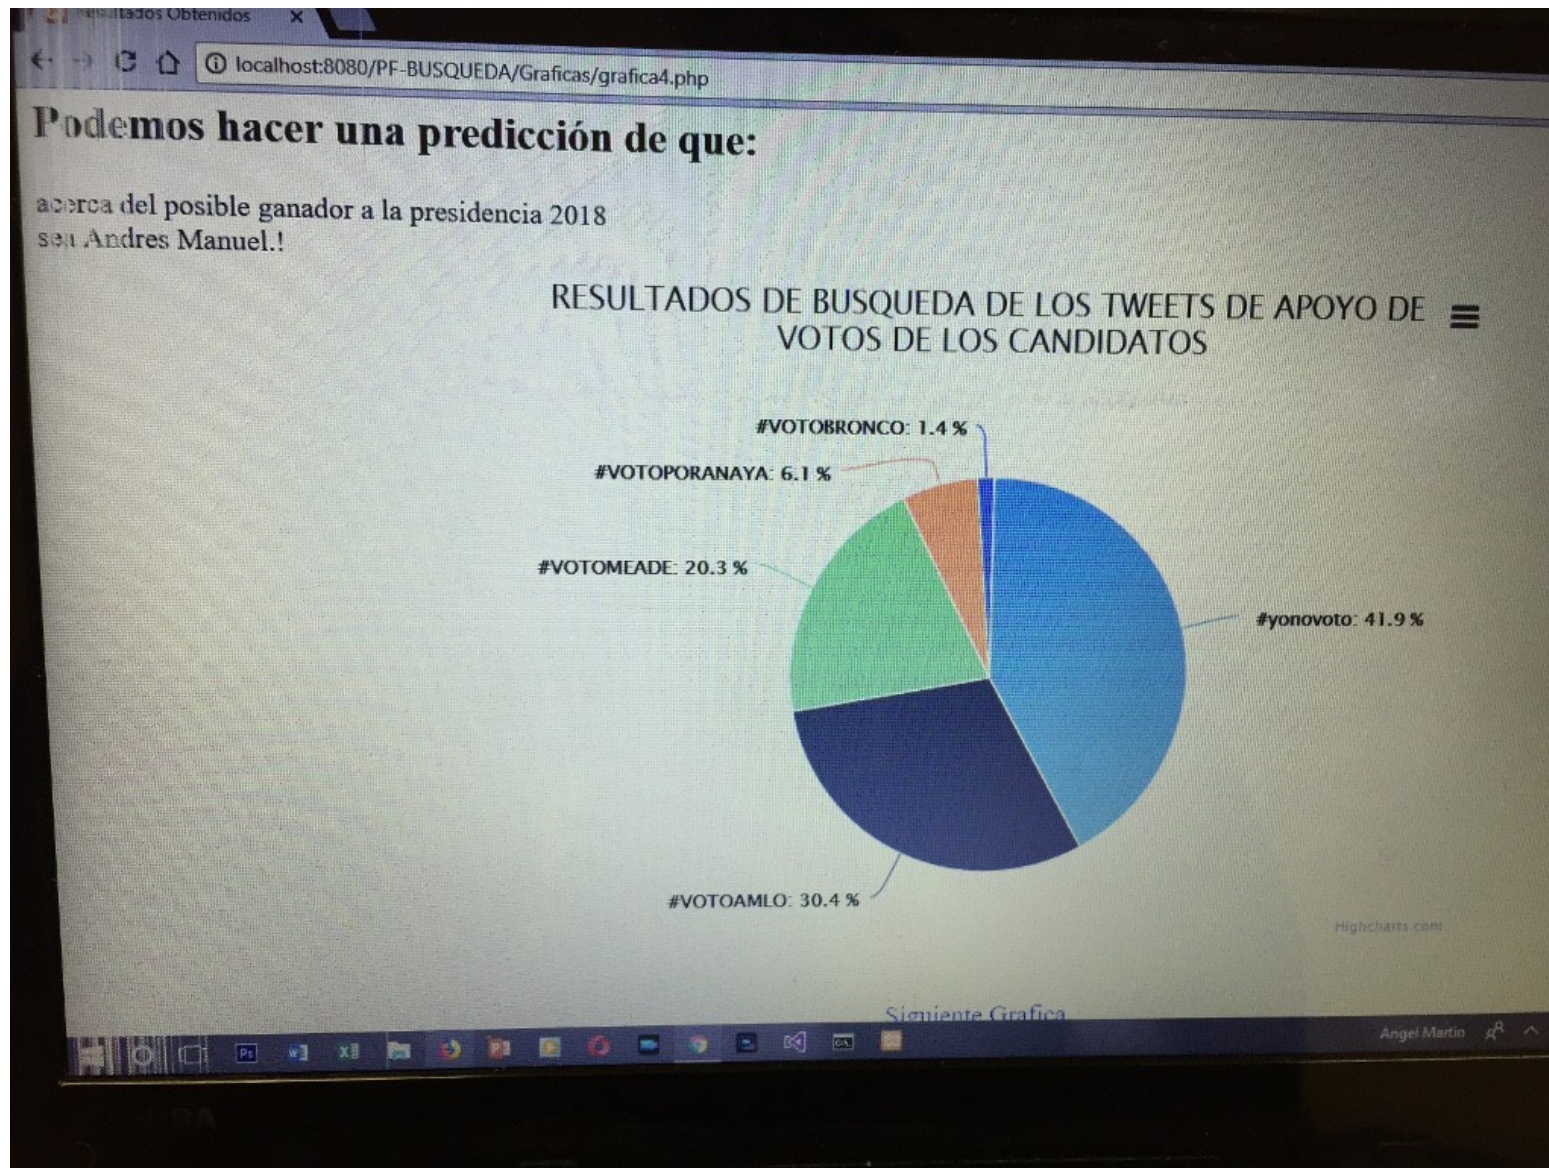

Tendencias políticas