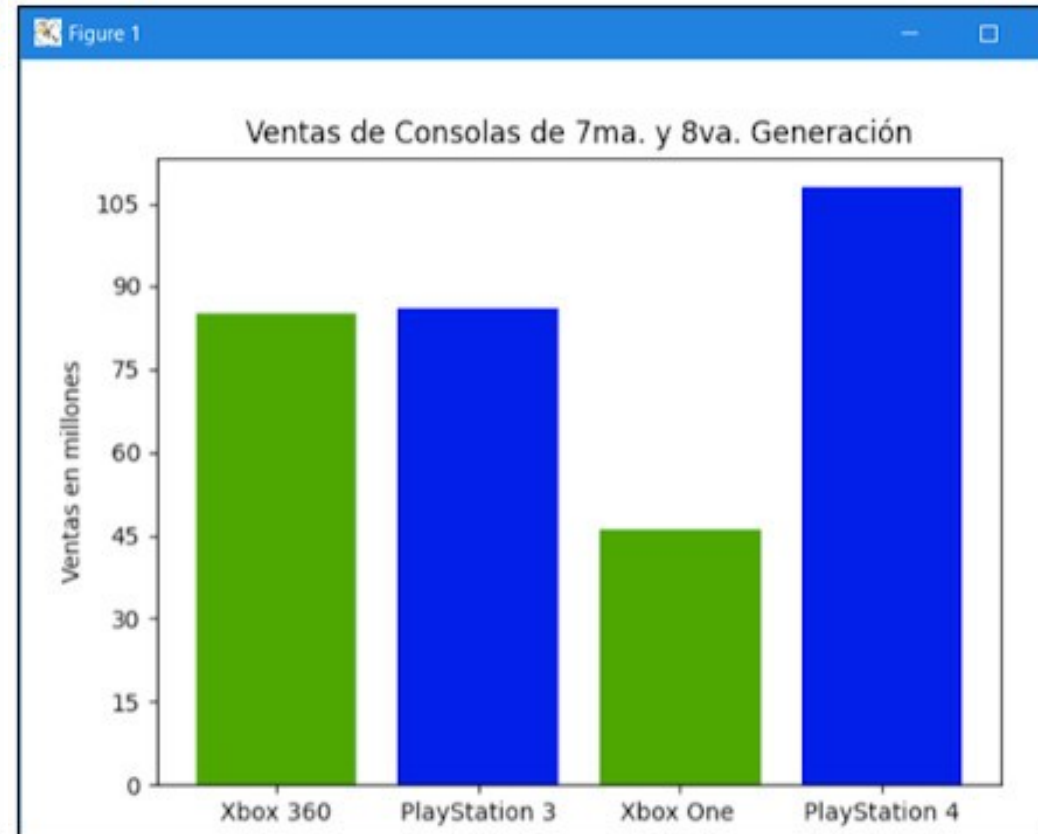

Entretenimiento

- **Ganador en ventas de consola de 9na Generación:**