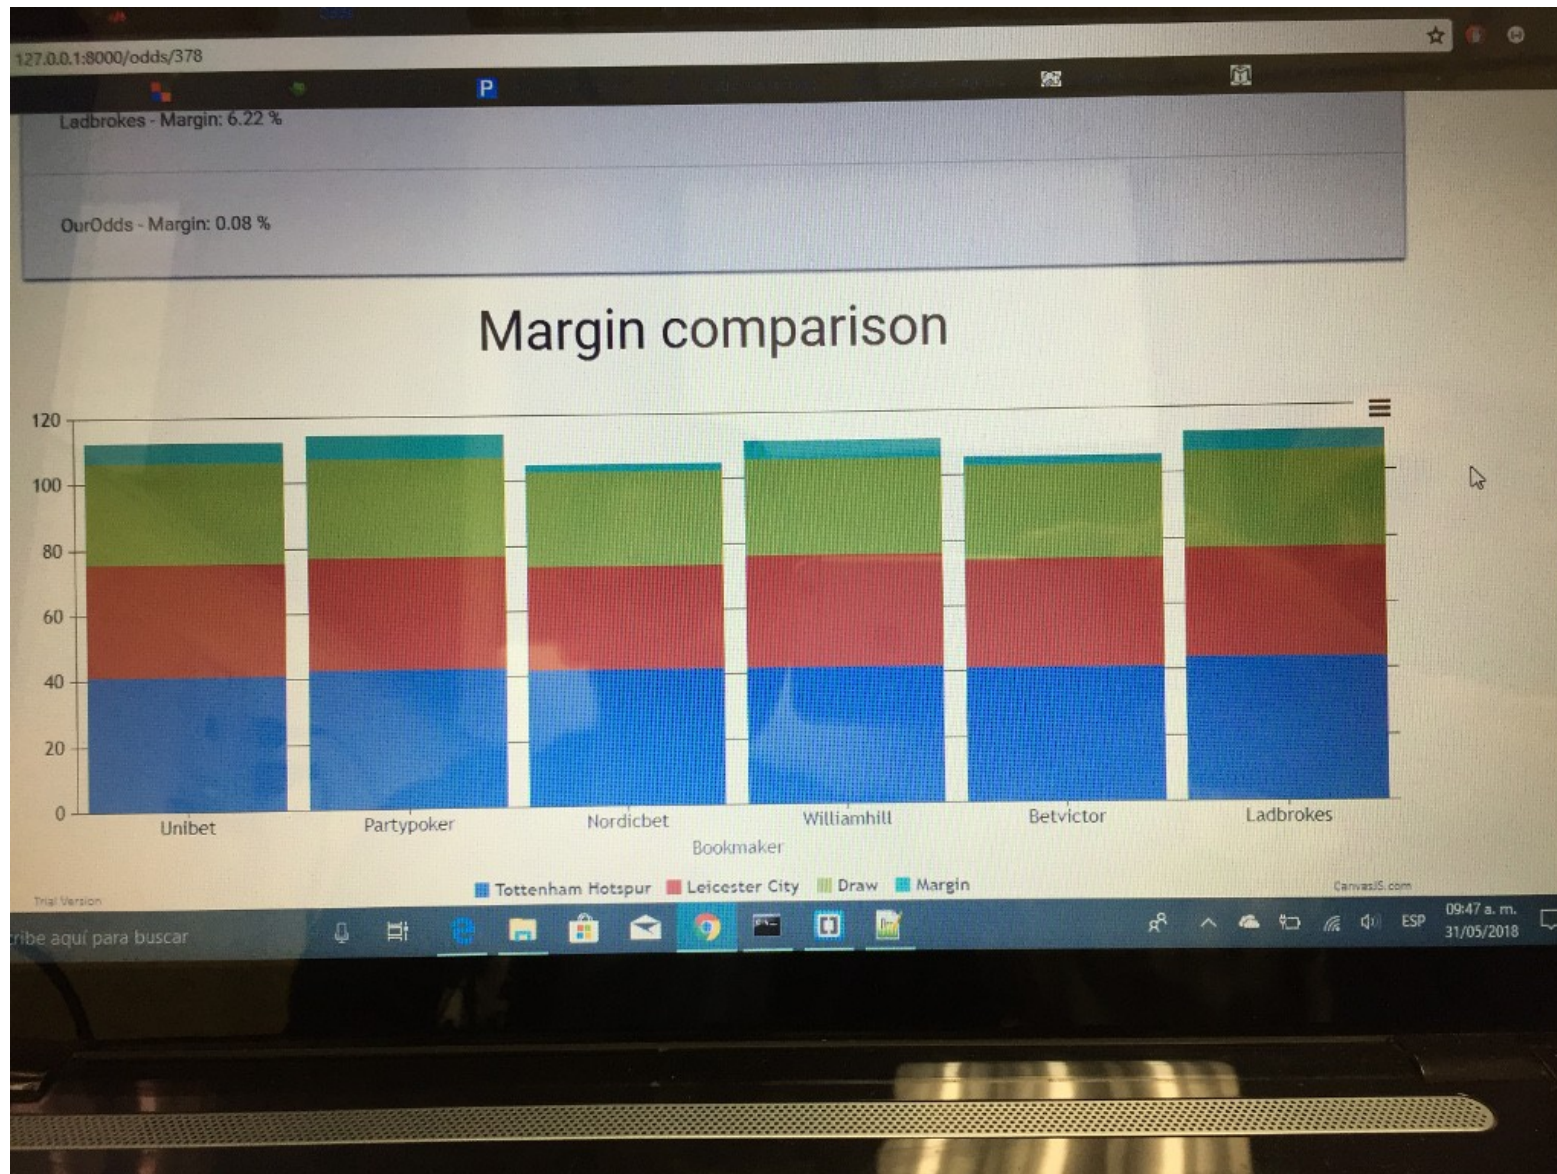

Predicciones deportivas