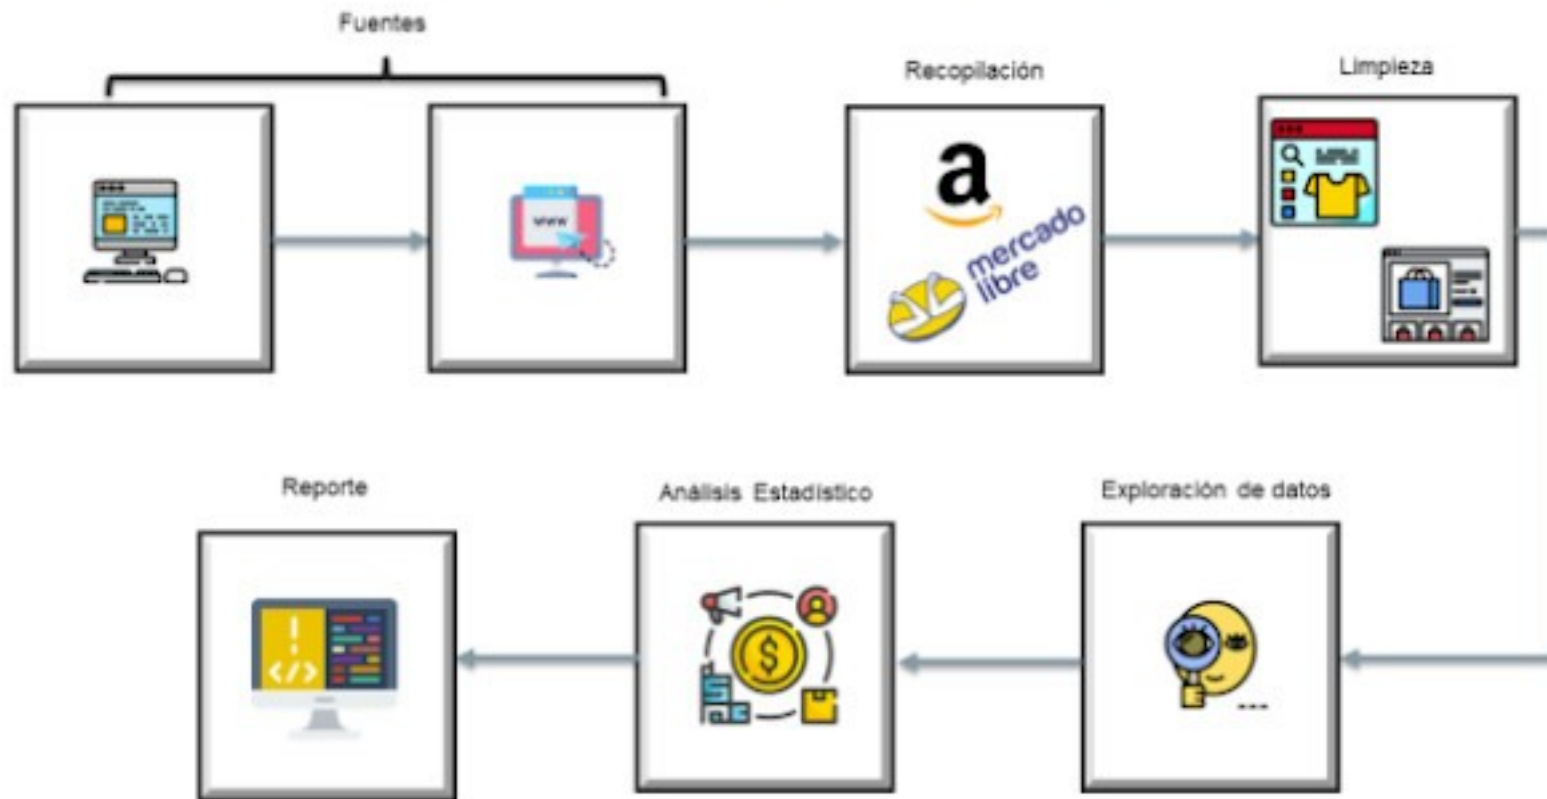

The third block shows another result with the description: 'Cooperativa La Cruz Azul S.C.L.'

The browser's taskbar at the bottom shows icons for Windows, Word, File Explorer, Spotify, Firefox, a cube icon, a circular icon, Chrome, and Excel.

- **Ganador en ventas de consola de 9na Generación:**

Entretenimiento

- “Searchflix”: Facilitar la elección y búsqueda de una película

Entretención

- “SocieMus”: Aplicación para recomendación de música

Media Ambiente

- “AdopMe”: Red Social para adopción de mascotas

Comercio en Línea y Marketing

- “LikeOn”: Búsqueda y comparación de precios

Diagrama a bloques del proyecto

Viajes

- “Finally”: Recomendación de lugares a visitar

FINALLY

Selecciona un Estado

Guanajuato

Selecciona un Municipio

San Miguel de Allende

Este lugar ha sido buscado: 0 veces.

San Miguel de Allende

San Miguel de Allende es una ciudad del estado mexicano de Guanajuato. Es parte de la macrorregión del Bajío. Es cabecera del municipio homónimo y uno